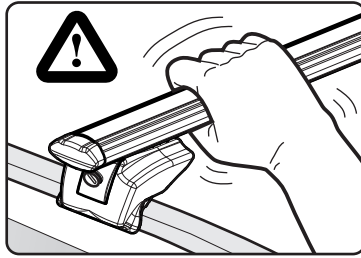

Pick up XL
Lince XL

B PICK UP / LINCE

PICK UP

LINCE

PICK UP	3,6 kg/8lb	MAX 90kg 198lb
PICK UP XL	3,9 kg/8.6lb	
LINCE	3,9 kg/8.6lb	
LINCE XL	4,2 kg/9.2lb	

F.lli Menabò S.r.l.
Via 8 Marzo, 3 -Z.I. Corte Tegge
42025 Caviago (RE) ITALY
customercare@flli-menabo.it
www.menabocaraccessories.com