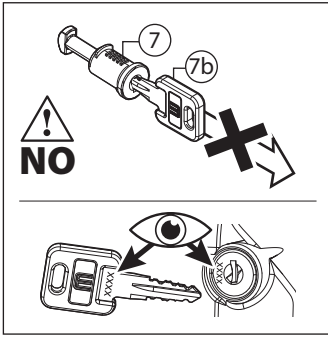

Pick up XL
Lince XL

B PICK UP / LINCE

PICK UP

LINCE

PICK UP	3,6 kg/8lb	MAX 90kg 198lb
PICK UP XL	3,9 kg/8.6lb	
LINCE	3,9 kg/8.6lb	
LINCE XL	4,2 kg/9.2lb	

F.lli Menabò S.r.l.
Via 8 Marzo, 3 -Z.I. Corte Tegge
42025 Caviago (RE) ITALY
customercare@flli-menabo.it
www.menabocaraccessories.com