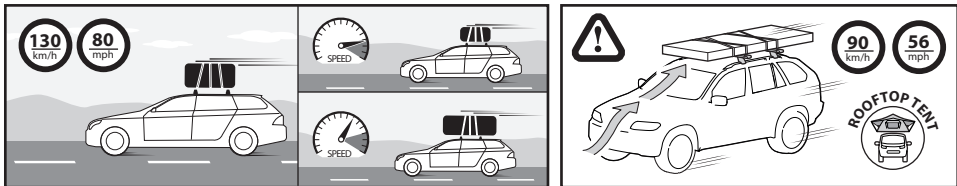

Pick up XL
Lince XL

B PICK UP / LINCE

PICK UP

LINCE

PICK UP	3,6 kg/8lb	MAX 90kg 198lb
PICK UP XL	3,9 kg/8.6lb	
LINCE	3,9 kg/8.6lb	
LINCE XL	4,2 kg/9.2lb	

F.lli Menabò S.r.l.
Via 8 Marzo, 3 -Z.I. Corte Tegge
42025 Caviago (RE) ITALY
customercare@flli-menabo.it
www.menabocaraccessories.com