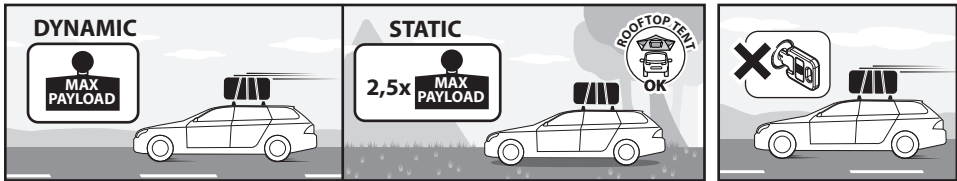

Pick up XL
Lince XL

B PICK UP / LINCE

PICK UP

LINCE

PICK UP	3,6 kg/8lb	MAX 90kg 198lb
PICK UP XL	3,9 kg/8.6lb	
LINCE	3,9 kg/8.6lb	
LINCE XL	4,2 kg/9.2lb	

F.lli Menabò S.r.l.
Via 8 Marzo, 3 -Z.I. Corte Tegge
42025 Caviago (RE) ITALY
customercare@flli-menabo.it
www.menabocaraccessories.com