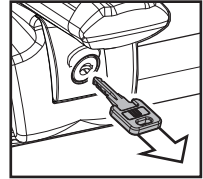

Pick up XL
Lince XL

B PICK UP / LINCE

PICK UP

LINCE

PICK UP	3,6 kg/8lb	MAX 90kg 198lb
PICK UP XL	3,9 kg/8.6lb	
LINCE	3,9 kg/8.6lb	
LINCE XL	4,2 kg/9.2lb	

F.lli Menabò S.r.l.
Via 8 Marzo, 3 -Z.I. Corte Tegge
42025 Caviago (RE) ITALY
customercare@flli-menabo.it
www.menabocaraccessories.com